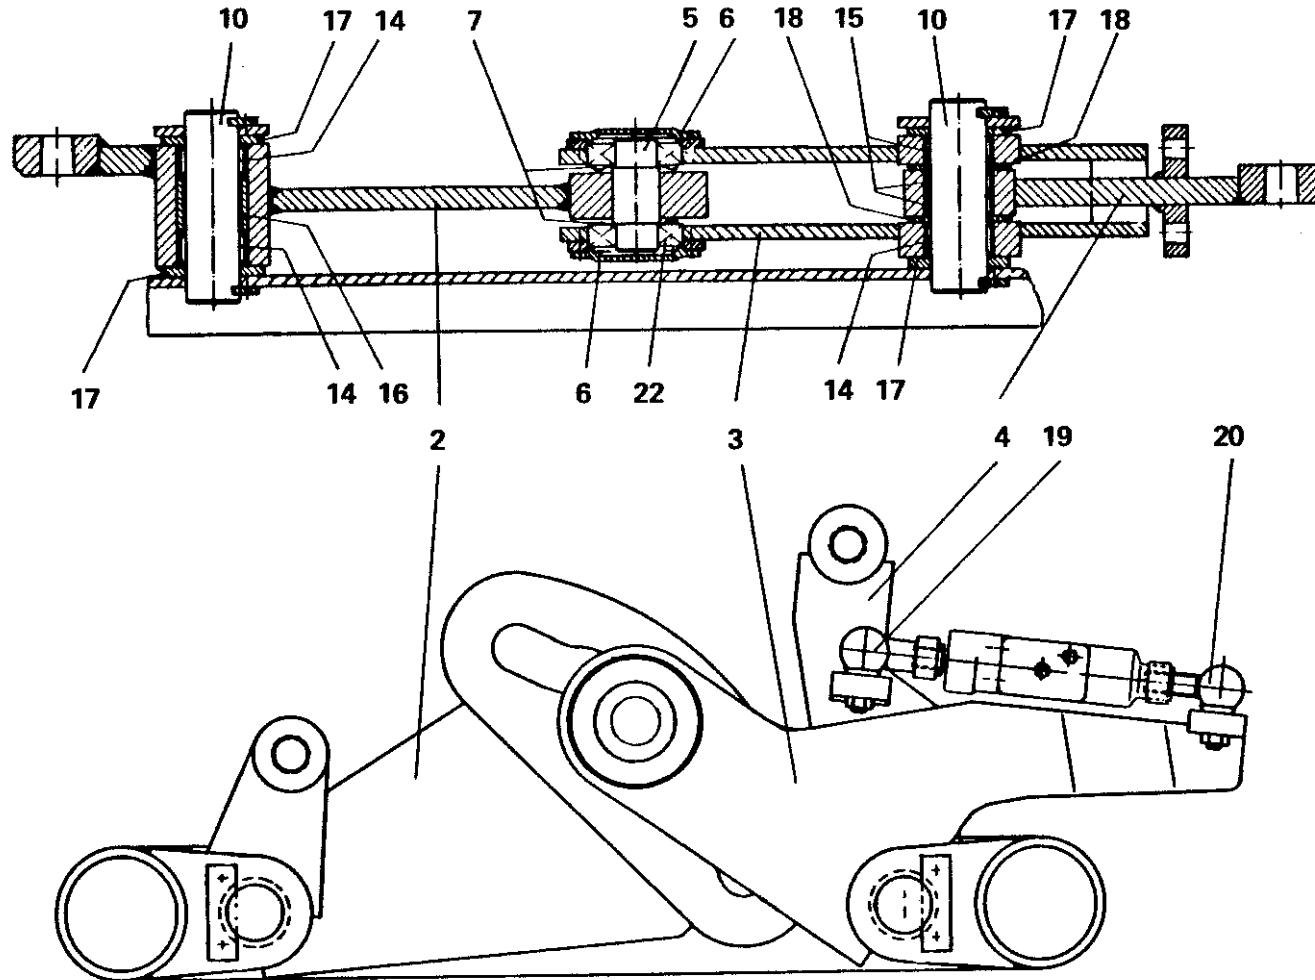

KRUPP

LENKBEGRENZUNG

STEERING LIMITING DEVICE

ERSATZTEIL - BILDTAFEL
SPARE PART - PICTORIAL DISPLAY

Bildtafel-Nr. 2 222 313
Pictorial display No.

1 967 161

-ETL

FHG 16